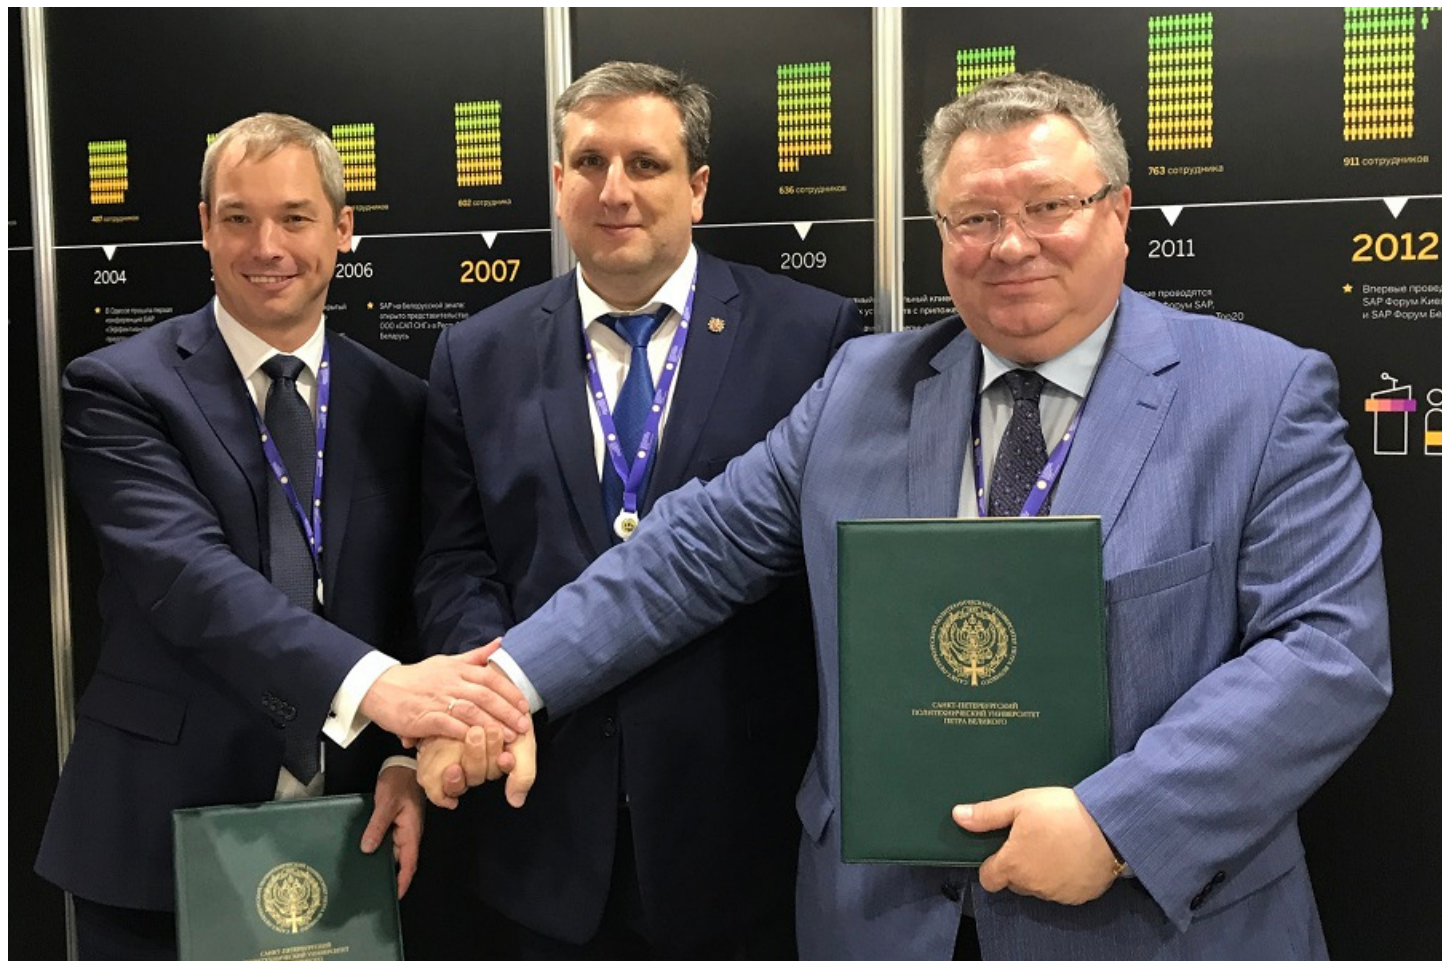

## SAP пришел в ИППТ участвовать в реализации проекта CMLFoF

Институт передовых производственных технологий - это не только образовательные программы, но и плотное сотрудничество с сильными партнерами по реализации долгосрочных проектов.

Один из наших ключевых проектов CMLFoF - первый университетский полигон-демонстратор передовых технологий в СПбПУ. Теперь в его реализации ИППТ будет участвовать и SAP!

В рамках ПМЭФ-2017 01 июня 2017 года подписано Соглашение о сотрудничестве между **СПБПУ** и компанией **САП СНГ (SAP)**.

[album id="103"]

СПБПУ и компания САП СНГ (SAP) успешно сотрудничают на протяжении последних 10 лет. Основной фокус в прошедший период был на образовании – использовании технологий и решений для подготовки студентов для организаций СЗФО.

Напомним, что в январе 2017 года началась реализация проекта CML FoF. Это принципиально новая для России разработка по реализации концепции Фабрики Будущего. Создаваемый в ИППТ (теперь уже совместно с SAP) первый университетский полигон-демонстратор передовых технологий в СПбПУ призван продемонстрировать полный цикл работ Фабрик Будущего для различных отраслей.